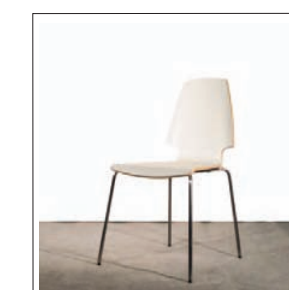

Scaun furnir alb (cadru otel) EUR 14.00
Cod 025.010.040.050