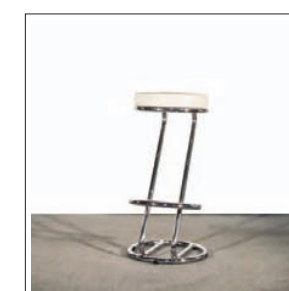

Scaun Rio CN Maxi EUR 14.00
Cod 025.010.040.032

Scaun Eames-alb EUR 21.00
Cod 025.010.040.150
(61x62x77.5 cm)

Scaun bar ABS Vida-alb EUR 15.00
Cod 025.010.040.170
(38 x 36 x 66-87 cm)

Scaun Domicilio sezut lemn EUR 29.00
Cod 025.010.040.140
(36X34,5X75 cm)

Scaun bar negru EUR 14.00
Cod 025.010.040.080

Scaun bar alb EUR 14.00
Cod 025.010.040.079

Taburet albastru EUR 11.00
Cod 025.010.040.024

Taburet alb EUR 11.00
Cod 025.010.040.025

La tarifele stipulate se adauga TVA