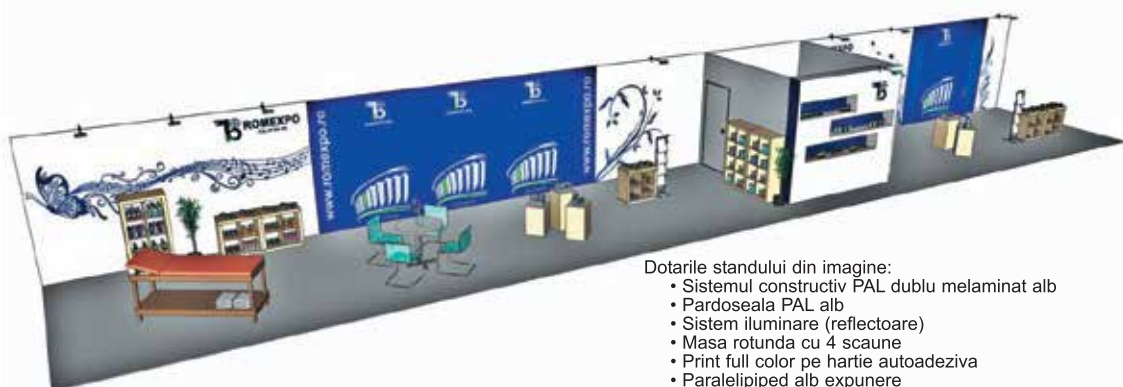

Dotările standului din imagine:

- Sistemul constructiv PAL dublu melaminat alb
- Pardoseala PAL alb
- Sistem iluminare (reflectoare)
- Masa rotunda cu 4 scaune
- Print full color pe hartie autoadeziva
- Paralelipiped alb expunere
- Cuier, cos de gunoi
- Plante decorative
- Conexiune electrica cu 230V/3kW

*) Oferta personalizata in functie de suprafata