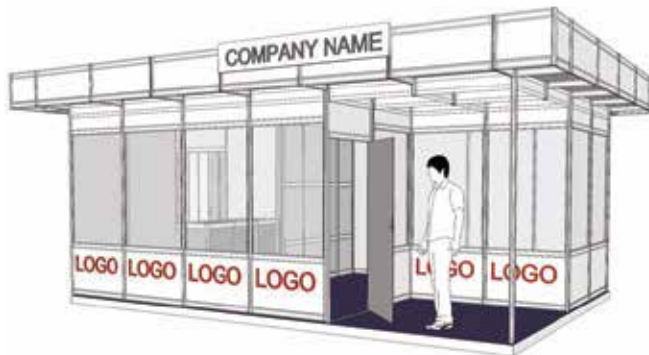

Constructia standului personalizat se realizeaza din structura agreata de comun acord.

Structura poate fi:

- Structura modulara
- Casute prefabricate din lemn
- Structura scena

*) Oferta personalizata in functie de suprafata

Cod: 08

Cort 5x5x2,5 m (inchiriere)