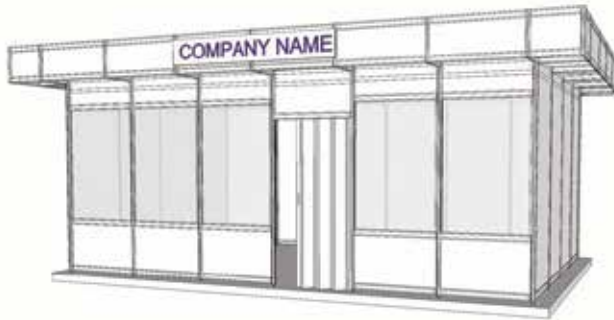

*) Oferta personalizata in functie de suprafata

Cod: 06

Stand Standard Exterior (inchiriere)

- Pereti pe contur, podium, acoperis
- Mocheta unica folosinta
- Pазие pe latura principala inscriptiunata cu numele firmei
- Tablou electric
- 1 masa, 3 scaune, 1 cos de gunoi, 1 spot/4mp, 1 priza
- Standul are in dotare un oficiu de 1 mp (o draperie + un panou + 1 cuier)